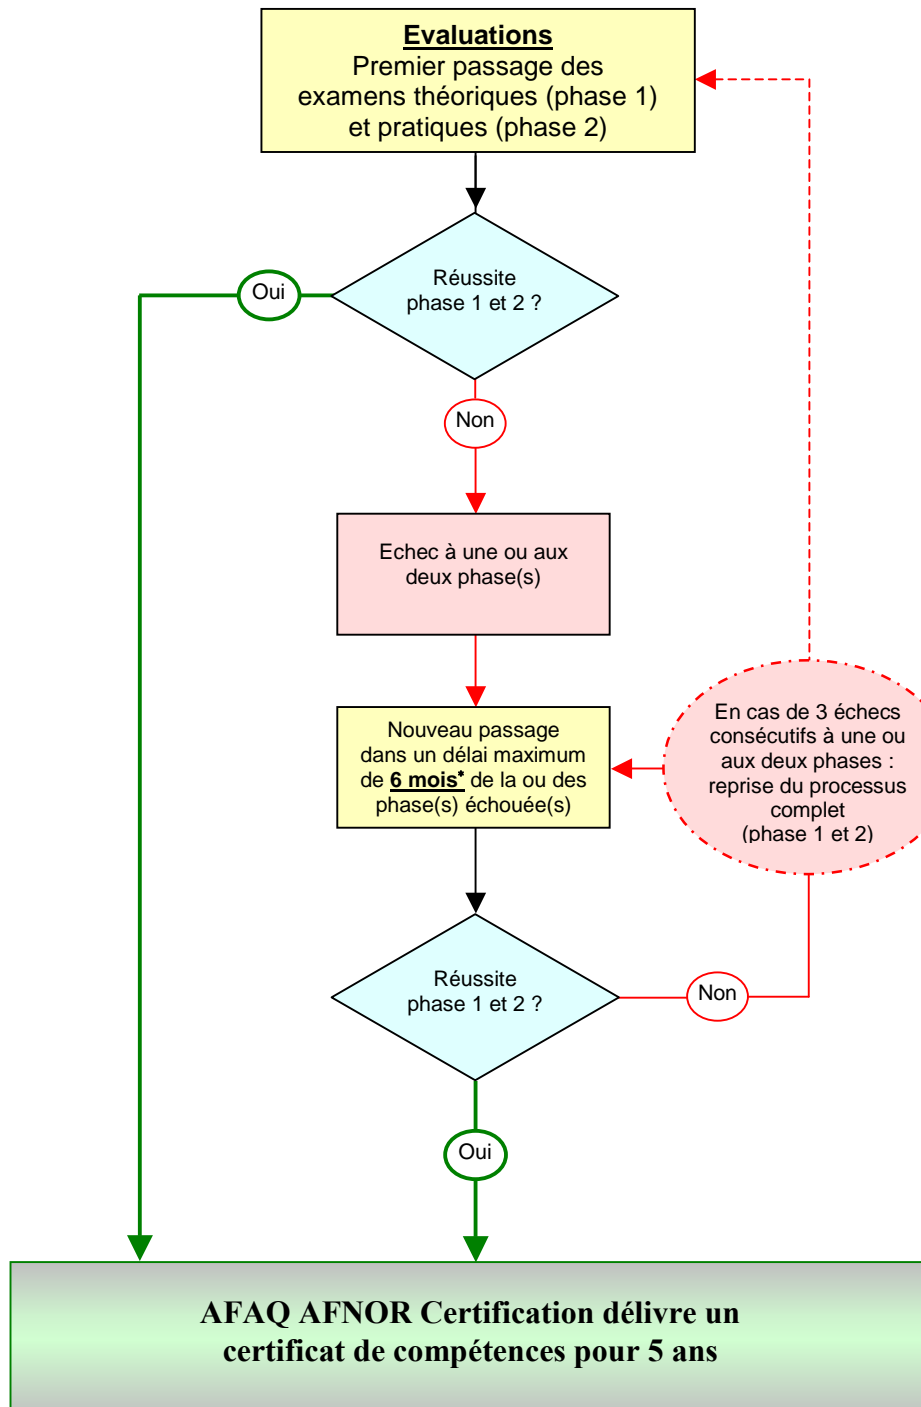

## Repêchage des examens pour la certification des Diagnostiqueurs Immobiliers

\* : Le candidat conserve le bénéfice d'une phase réussie (examen théorique ou examen pratique) pendant 6 mois. Sauf cas exceptionnel, le non-respect de ce délai entraîne l'obligation de recommencer la phase concernée.